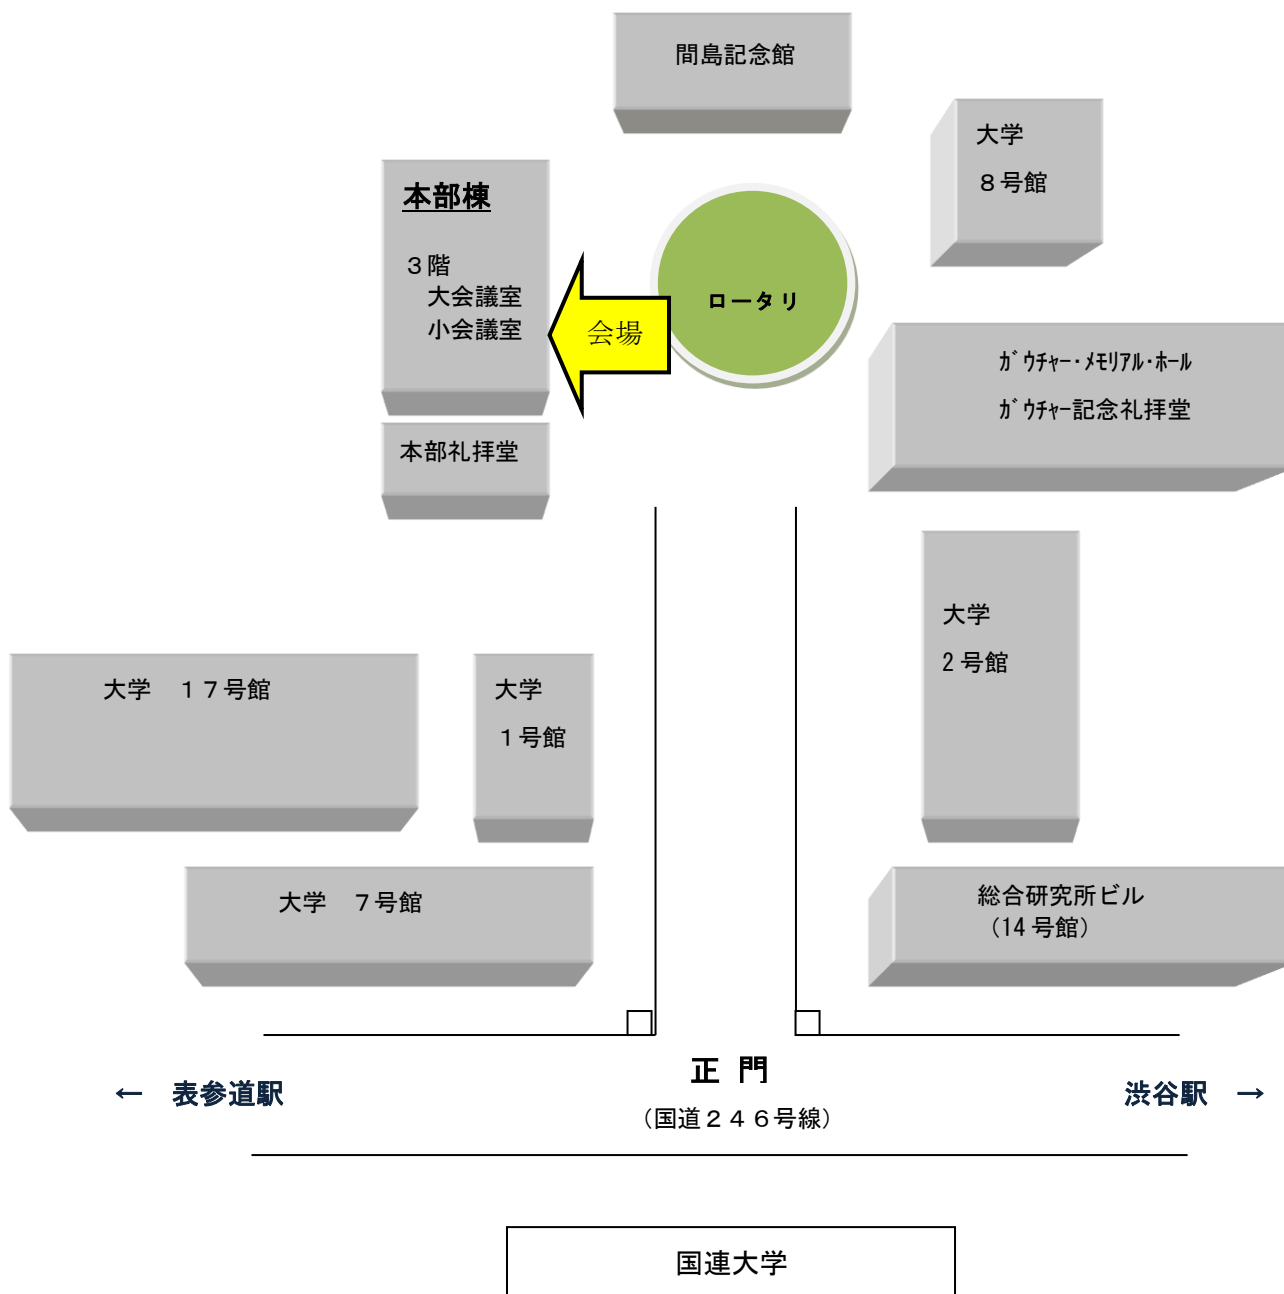

## 【 青山キャンパス 案内図 】

◆集合は本部3階小会議室です◆

### 最寄り駅

J R線 渋谷駅 徒歩10分

地下鉄 表参道駅 徒歩5分

■ 問合せ：青山学院本部人事部人事課（ダイヤルイン） 03-3409-6469