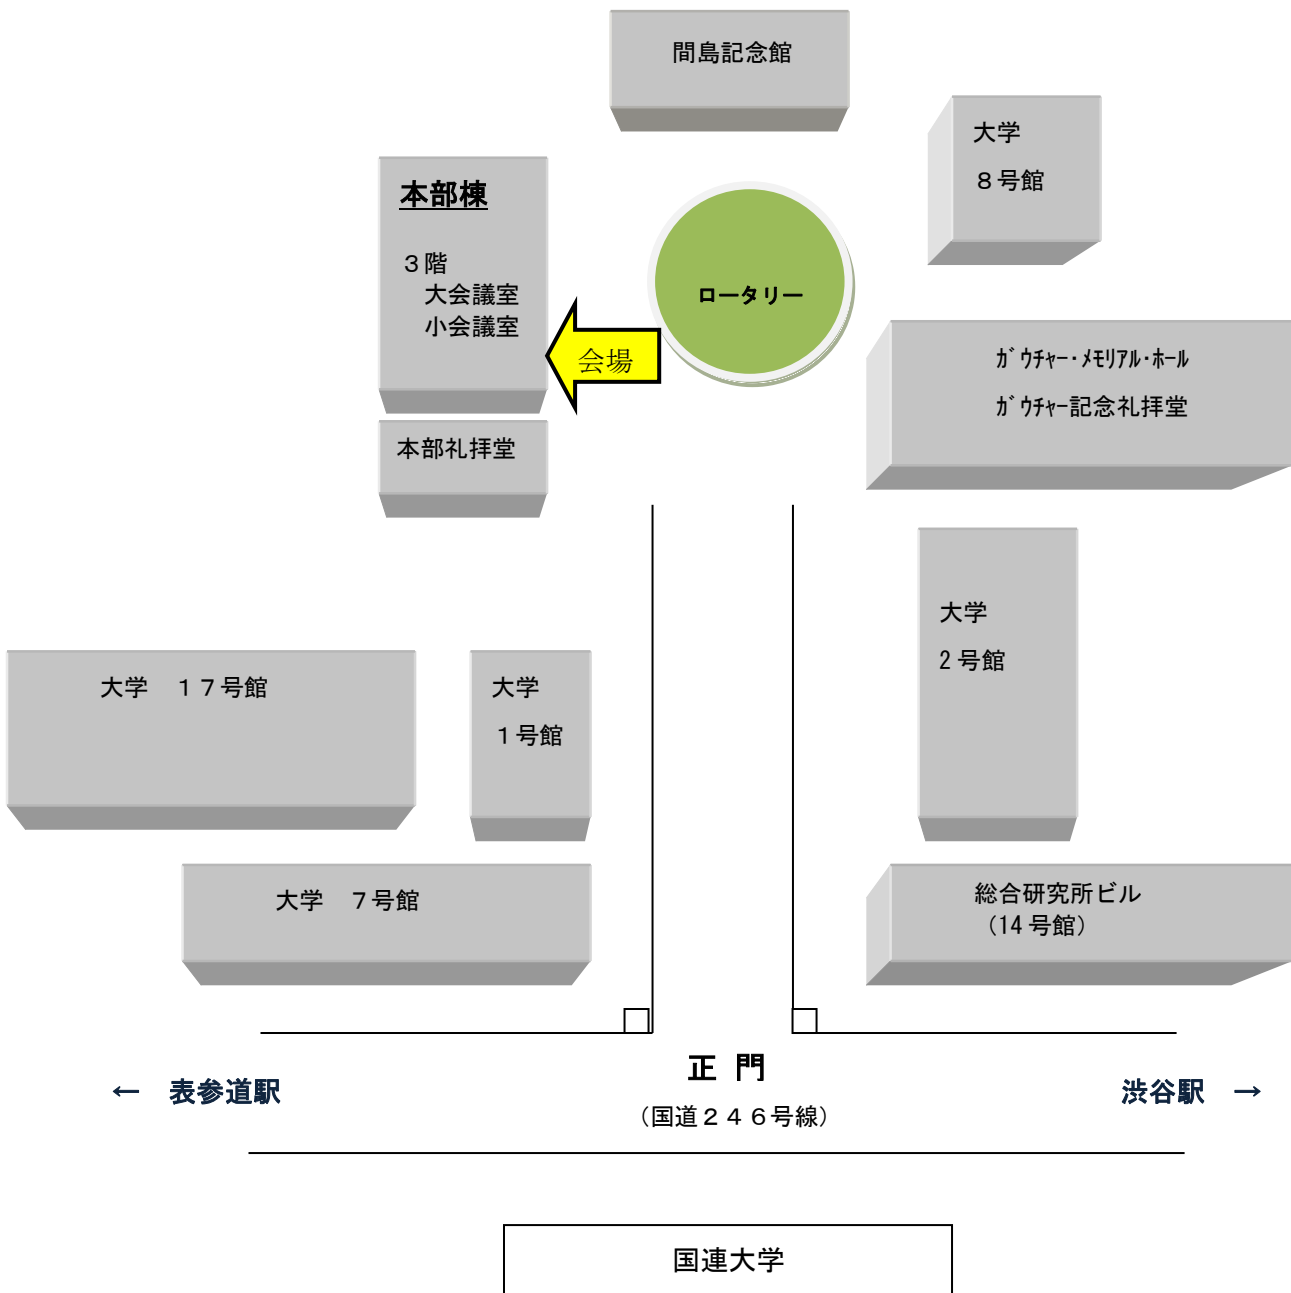

【 青山キャンパス 案内図 】

◆集合は本部3階小会議室です◆

最寄り駅

JR線 渋谷駅 徒歩10分

地下鉄 表参道駅 徒歩5分

■ 問合せ：青山学院本部人事部人事課（ダイヤルイン） 03-3409-6469